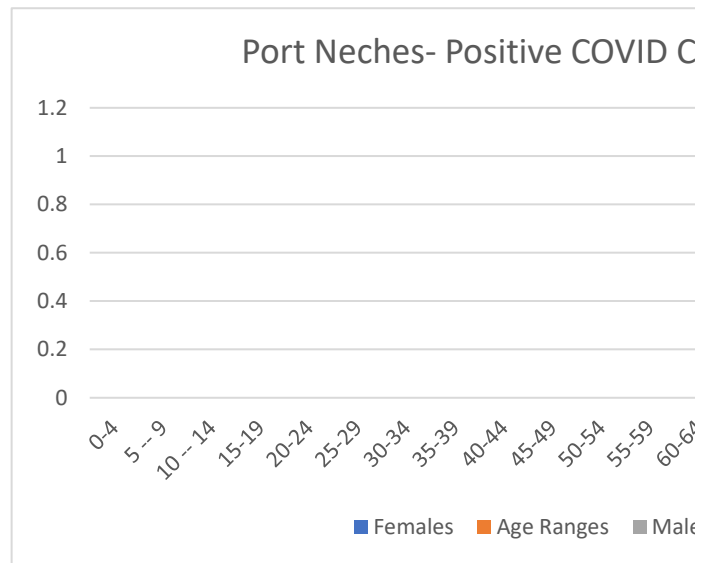

Port Arthur

Age Ranges	0-4	5 -- 9	10 -- 14	15-19	20-24	25-29	30-34	35-39
Females			2	3				3
Males		1	3	4	2			

Groves

Age Ranges	0-4	5 -- 9	10 -- 14	15-19	20-24	25-29	30-34	35-39
------------	-----	--------	----------	-------	-------	-------	-------	-------

Females

1

Age Ranges
Males

0-4 5 -- 9 10 -- 14 15-19 20-24 25-29 30-34 35-39

Nederland

Age Ranges
Females

0-4 5 -- 9 10 -- 14 15-19 20-24 25-29 30-34 35-39

1

Age Ranges
Males

0-4 5 -- 9 10 -- 14 15-19 20-24 25-29 30-34 35-39

Port Neches

Age Ranges 0-4 5 -- 9 10 -- 14 15-19 20-24 25-29 30-34 35-39
Females

Age Ranges 0-4 5 -- 9 10 -- 14 15-19 20-24 25-29 30-34 35-39
Males

40-44	45-49	50-54	55-59	60-64	65-69	70-74	75-79	80-84
				1	1			1
40-44	45-49	50-54	55-59	60-64	65-69	70-74	75-79	80-84
		1		1				

Total confirmed COVID cases reported s

Cases

40-44	45-49	50-54	55-59	60-64	65-69	70-74	75-79	80-84
-------	-------	-------	-------	-------	-------	-------	-------	-------