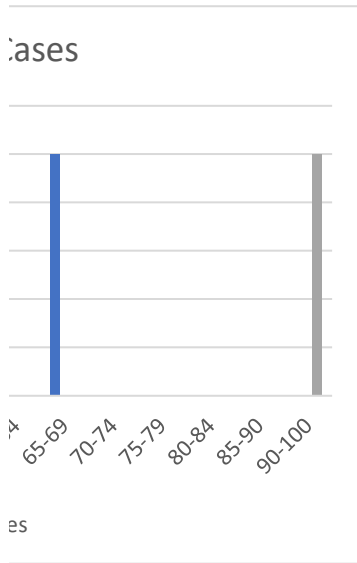

40-44	45-49	50-54	55-59	60-64	65-69	70-74	75-79	80-84
				1	1			1
40-44	45-49	50-54	55-59	60-64	65-69	70-74	75-79	80-84
		1		1				

Total confirmed COVID cases reported s

Cases

40-44	45-49	50-54	55-59	60-64	65-69	70-74	75-79	80-84
-------	-------	-------	-------	-------	-------	-------	-------	-------

40-44 45-49 50-54 55-59 60-64 65-69 70-74 75-79 80-84

Total confirmed COVID cases reported si

40-44 45-49 50-54 55-59 60-64 65-69 70-74 75-79 80-84

40-44 45-49 50-54 55-59 60-64 65-69 70-74 75-79 80-84

1

Total confirmed COVID cases reported s

40-44 45-49 50-54 55-59 60-64 65-69 70-74 75-79 80-84
1

40-44 45-49 50-54 55-59 60-64 65-69 70-74 75-79 80-84

Total confirmed COVID cases reported s

Total for the day

29

85-90 90-100

11

85-90 90-100