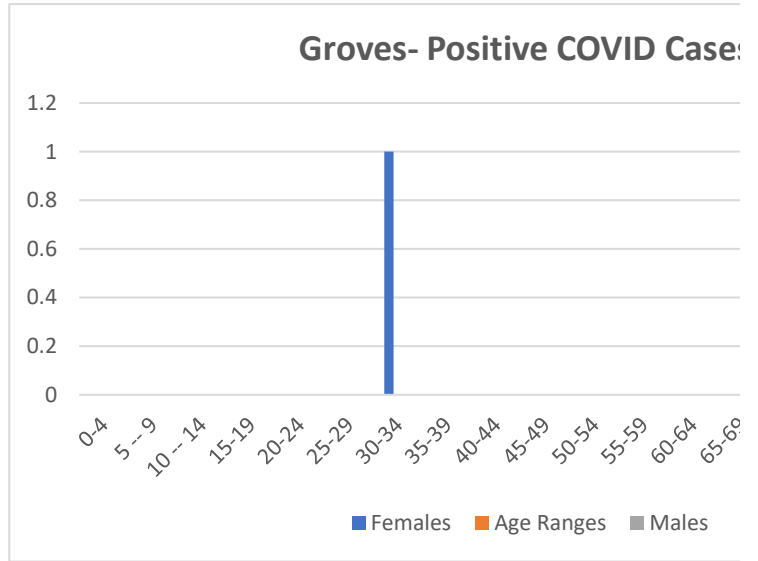

Port Arthur

Age Ranges	0-4	5 -- 9	10 -- 14	15-19	20-24	25-29	30-34	35-39
Females			2	3				3
Males		1	3	4	2			

Groves

Age Ranges	0-4	5 -- 9	10 -- 14	15-19	20-24	25-29	30-34	35-39
------------	-----	--------	----------	-------	-------	-------	-------	-------

Females

1

Age Ranges
Males

0-4 5 -- 9 10 -- 14 15-19 20-24 25-29 30-34 35-39

Nederland

Age Ranges
Females

0-4 5 -- 9 10 -- 14 15-19 20-24 25-29 30-34 35-39

1

Age Ranges
Males

0-4 5 -- 9 10 -- 14 15-19 20-24 25-29 30-34 35-39

Port Neches

Age Ranges 0-4 5 -- 9 10 -- 14 15-19 20-24 25-29 30-34 35-39
Females

Age Ranges 0-4 5 -- 9 10 -- 14 15-19 20-24 25-29 30-34 35-39
Males

40-44	45-49	50-54	55-59	60-64	65-69	70-74	75-79	80-84
				1	1			1
40-44	45-49	50-54	55-59	60-64	65-69	70-74	75-79	80-84
		1		1				

Total confirmed COVID cases reported s

Cases

40-44	45-49	50-54	55-59	60-64	65-69	70-74	75-79	80-84
-------	-------	-------	-------	-------	-------	-------	-------	-------