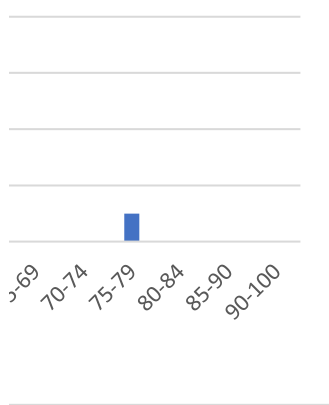

Port Arthur

Age Ranges	0-4	5 -- 9	10 -- 14	15-19	20-24	25-29	30-34	35-39
Females			2	3				3
Males		1	3	4	2			

Groves

Age Ranges	0-4	5 -- 9	10 -- 14	15-19	20-24	25-29	30-34	35-39
------------	-----	--------	----------	-------	-------	-------	-------	-------

Females

1

Age Ranges
Males

0-4 5 -- 9 10 -- 14 15-19 20-24 25-29 30-34 35-39

Nederland

Age Ranges
Females

0-4 5 -- 9 10 -- 14 15-19 20-24 25-29 30-34 35-39

1

Age Ranges
Males

0-4 5 -- 9 10 -- 14 15-19 20-24 25-29 30-34 35-39

Port Neches

Age Ranges 0-4 5 -- 9 10 -- 14 15-19 20-24 25-29 30-34 35-39
Females

Age Ranges 0-4 5 -- 9 10 -- 14 15-19 20-24 25-29 30-34 35-39
Males

40-44	45-49	50-54	55-59	60-64	65-69	70-74	75-79	80-84
				1	1			1
40-44	45-49	50-54	55-59	60-64	65-69	70-74	75-79	80-84
		1		1				

Total confirmed COVID cases reported s

Cases

40-44	45-49	50-54	55-59	60-64	65-69	70-74	75-79	80-84
-------	-------	-------	-------	-------	-------	-------	-------	-------