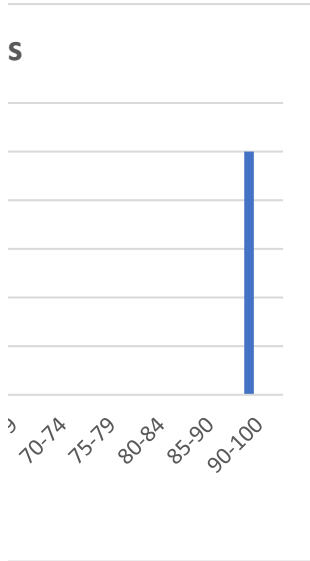

Females

1

Age Ranges
Males

0-4 5 -- 9 10 -- 14 15-19 20-24 25-29 30-34 35-39

Nederland

Age Ranges
Females

0-4 5 -- 9 10 -- 14 15-19 20-24 25-29 30-34 35-39

1

Age Ranges
Males

0-4 5 -- 9 10 -- 14 15-19 20-24 25-29 30-34 35-39

Port Neches

Age Ranges 0-4 5 -- 9 10 -- 14 15-19 20-24 25-29 30-34 35-39
Females

Age Ranges 0-4 5 -- 9 10 -- 14 15-19 20-24 25-29 30-34 35-39
Males

40-44	45-49	50-54	55-59	60-64	65-69	70-74	75-79	80-84
				1	1			1
40-44	45-49	50-54	55-59	60-64	65-69	70-74	75-79	80-84
		1		1				

Total confirmed COVID cases reported s

Cases

40-44	45-49	50-54	55-59	60-64	65-69	70-74	75-79	80-84
-------	-------	-------	-------	-------	-------	-------	-------	-------

40-44 45-49 50-54 55-59 60-64 65-69 70-74 75-79 80-84

Total confirmed COVID cases reported si

40-44 45-49 50-54 55-59 60-64 65-69 70-74 75-79 80-84

40-44 45-49 50-54 55-59 60-64 65-69 70-74 75-79 80-84

1

Total confirmed COVID cases reported s