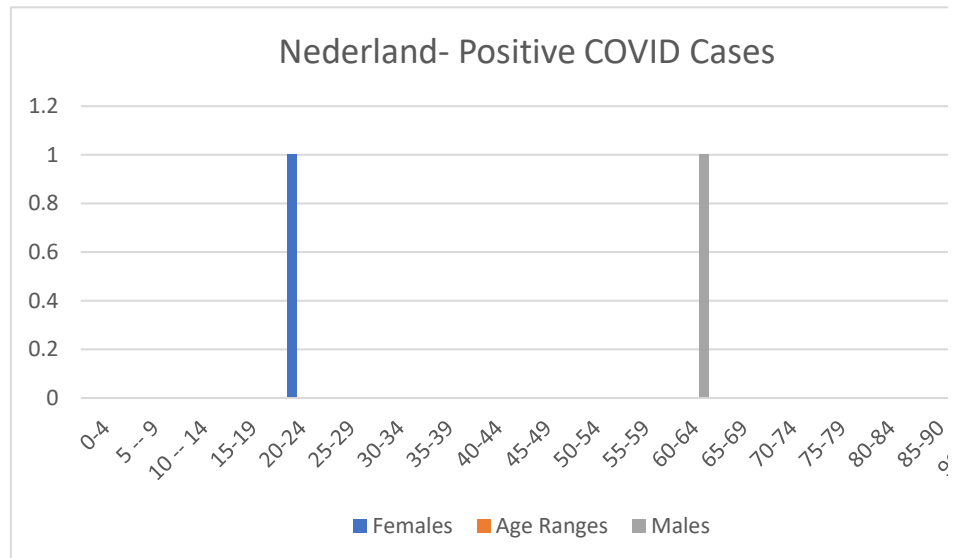

Port Arthur

Age Ranges	0-4	5 -- 9	10 -- 14	15-19	20-24	25-29	30-34	35-39
Females			2	3				3
Males		1	3	4	2			

Groves

Age Ranges	0-4	5 -- 9	10 -- 14	15-19	20-24	25-29	30-34	35-39
------------	-----	--------	----------	-------	-------	-------	-------	-------

Females

1

Age Ranges
Males

0-4 5 -- 9 10 -- 14 15-19 20-24 25-29 30-34 35-39

Nederland

Age Ranges
Females

0-4 5 -- 9 10 -- 14 15-19 20-24 25-29 30-34 35-39

1

Age Ranges
Males

0-4 5 -- 9 10 -- 14 15-19 20-24 25-29 30-34 35-39

Port Neches

Age Ranges 0-4 5 -- 9 10 -- 14 15-19 20-24 25-29 30-34 35-39
Females

Age Ranges 0-4 5 -- 9 10 -- 14 15-19 20-24 25-29 30-34 35-39
Males